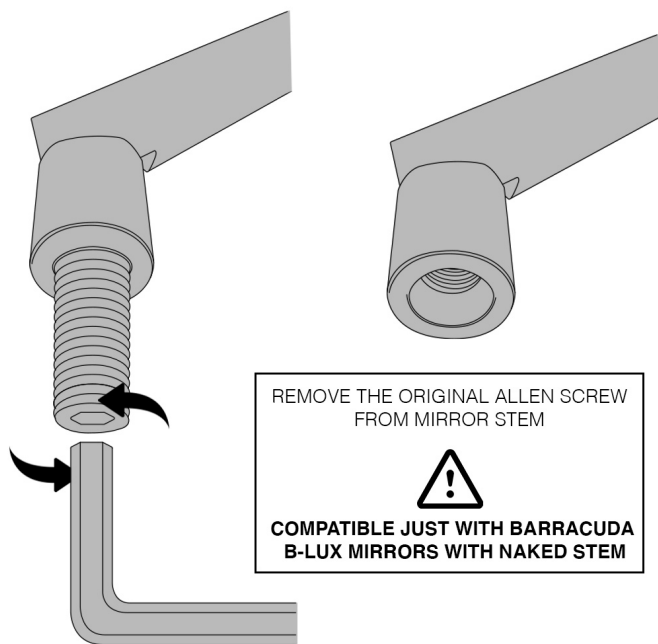

ASSEMBLING INSTRUCTION

MIRRORS BRACKET

YT-ADATT23

WWW.BARRACUDAMOTO.COM

LEGEND

- | | |
|--|---|
| <p>1. MIRRORS BRACKET
STAFFA SPECCHI
SOPORTE ESPEJOS
SPIEGELHALTERUNG
SUPPORT DE MIROIRS</p> <p>2. SCREW M8X20
VITE M8X20
TORNILLO M8X20
SCHRAUBE M8X20
VIS M8X20</p> <p>3. WASHERS
RONDELLA
ARANDELAS
SCHEIBE
RONDELLE</p> | <p>4. CONICAL SPACER TUBE
Distanziale conico
Espaciador cónico
KONISCHER ABSTANDSHALTER
ENTRETOISE CONIQUE</p> <p>5. SPACER TUBE
Distanziale
Distanciador
Distanzrohr
ESPACEUR</p> <p>6. ALLEN SCREW M6X35
VITE A BRUGOLA M6X35
TORNILLO ALLEN M6X35
INBUSSCHRAUBE M6X35
VIS ALLEN M6X35</p> |
|--|---|