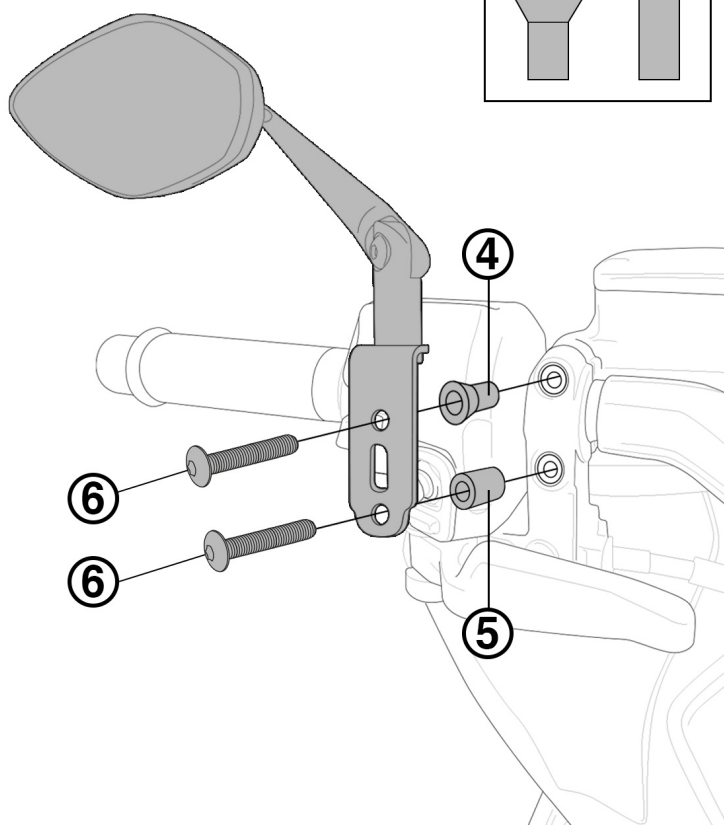

ASSEMBLING INSTRUCTION

MIRRORS BRACKET

YT-ADATT23

WWW.BARRACUDAMOTO.COM

LEGEND

- | | |
|--|---|
| <p>1. MIRRORS BRACKET
STAFFA SPECCHI
SOPORTE ESPEJOS
SPIEGELHALTERUNG
SUPPORT DE MIROIRS</p> <p>2. SCREW M8X20
VITE M8X20
TORNILLO M8X20
SCHRAUBE M8X20
VIS M8X20</p> <p>3. WASHERS
RONDELLA
ARANDELAS
SCHEIBE
RONDELLE</p> | <p>4. CONICAL SPACER TUBE
Distanziale conico
Espaciador cónico
KONISCHER ABSTANDSHALTER
ENTRETOISE CONIQUE</p> <p>5. SPACER TUBE
Distanziale
Distanciador
Distanzrohr
ESPACEUR</p> <p>6. ALLEN SCREW M6X35
VITE A BRUGOLA M6X35
TORNILLO ALLEN M6X35
INBUSSCHRAUBE M6X35
VIS ALLEN M6X35</p> |
|--|---|

LEFT

RIGHT