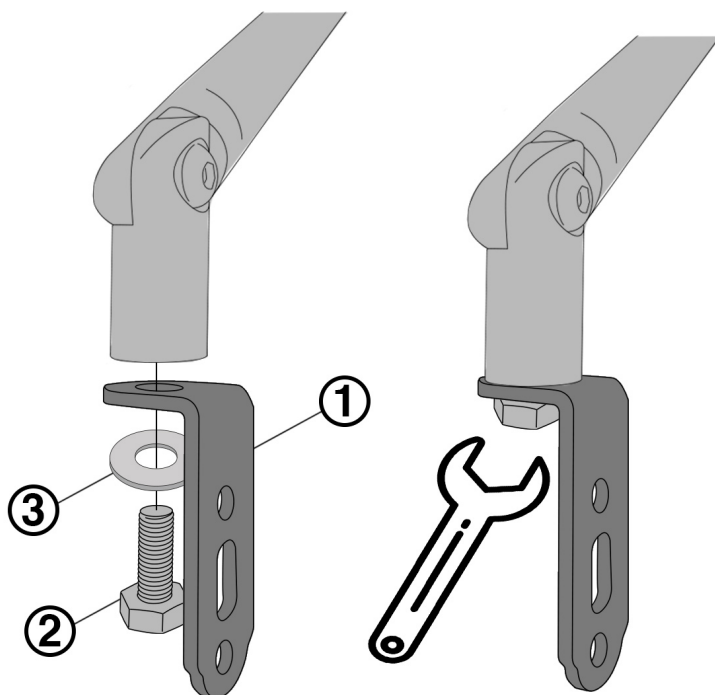

ASSEMBLING INSTRUCTION

MIRRORS BRACKET

YT-ADATT23

WWW.BARRACUDAMOTO.COM

LEGEND

- | | |
|--|---|
| <p>1. MIRRORS BRACKET
STAFFA SPECCHI
SOPORTE ESPEJOS
SPIEGELHALTERUNG
SUPPORT DE MIROIRS</p> <p>2. SCREW M8X20
VITE M8X20
TORNILLO M8X20
SCHRAUBE M8X20
VIS M8X20</p> <p>3. WASHERS
RONDELLA
ARANDELAS
SCHEIBE
RONDELLE</p> | <p>4. CONICAL SPACER TUBE
Distanziale conico
Espaciador cónico
KONISCHER ABSTANDSHALTER
ENTRETOISE CONIQUE</p> <p>5. SPACER TUBE
Distanziale
Distanciador
Distanzrohr
ESPACEUR</p> <p>6. ALLEN SCREW M6X35
VITE A BRUGOLA M6X35
TORNILLO ALLEN M6X35
INBUSSCHRAUBE M6X35
VIS ALLEN M6X35</p> |
|--|---|

LEFT

RIGHT